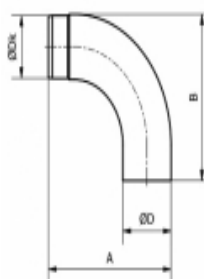

COT BURLAN FIX SEMIROTUND

Cod produs:

Pret cu TVA: 173 lei

Mai multe detalii:

Cot fix semirotund

Dimensiune

Diametri DN	Ø120	Ø130	Ø150
ØD (mm)	125.0	135.0	155.0
ØDk (mm)	128.0	130.0	150.0
A (mm)	318.0	340.0	380.0
B (mm)	318.0	340.0	380.0
Greutate (kg)	2.6	3.0	3.8

Material

Destinație	D	evacuare fum
Material	C2	oțel inoxid DC01
Grosime	2	grosime 2.0 mm